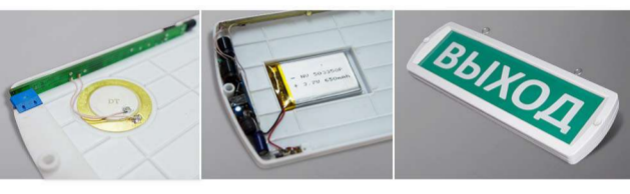

СВЕТОВЫЕ ТАБЛО ТОПАЗ

ОПОВЕЩАТЕЛЬ
ОХРАННО-ПОЖАРНЫЙ, СВЕТОВОЙ

Предназначен для указания путей эвакуации при возникновении опасности, а также в качестве информационного табло.

ОТЛИЧИТЕЛЬНЫЕ ОСОБЕННОСТИ

Оригинальный дизайн оповещателя, крышка корпуса изготовлена из высококачественного ABS пластика.

В универсальном корпусе возможны различные исполнения: 12 вольт, 24 вольт, 220 вольт, со встроенной звуковой сиреной, с резервным источником питания, двухсторонние.

Равномерная подсветка надписи сверхъяркими светодиодами.

Удобное крепление оповещателя к поверхности, популярными у монтажников саморезами, которые закрываются заглушками.

Наличие защелок на крышке, позволяет производить замену надписи.

Время работы от аккумулятора в автономном режиме около 10 часов. На обратной стороне оповещателя намотан переключатель для отключения аккумулятора при хранении и транспортировке, чтобы избежать разрядки АКБ.

Встроенная звуковая сирена обеспечивает уровень звука не менее 100 dB.

Любые варианты исполнения надписей.

ТЕХНИЧЕСКИЕ ХАРАКТЕРИСТИКИ

Модификация	Топаз 12	Топаз 12-3	Топаз 12-Д	Топаз 24	Топаз 24-3	Топаз 24-Д
Напряжение питания постоянного тока, В	12 +1,8 -3,0	12 +1,8 -3,0	12 +1,8 -3,0	24 +3,6 -6,0	24 +3,6 -6,0	24 +3,6 -6,0
Номинальный ток потребления, mA	20 ± 1,7	72 ± 1,7	40 ± 1,7	20 ± 1,7	52 ± 1,7	20 ± 1,7
Уровень звукового давления, дБ, не менее	-	100	-	-	100	-
Степень защиты оболочки, IP	52	52	52	52	52	52
Масса, кг, не более	0,21	0,22	0,42	0,21	0,22	0,42
Диапазон рабочих температур, °C	-30...+55	-30...+55	-30...+55	-30...+55	-30...+55	-30...+55
Относительная влажность воздуха при +25 °C, %, не более	95	95	95	95	95	95